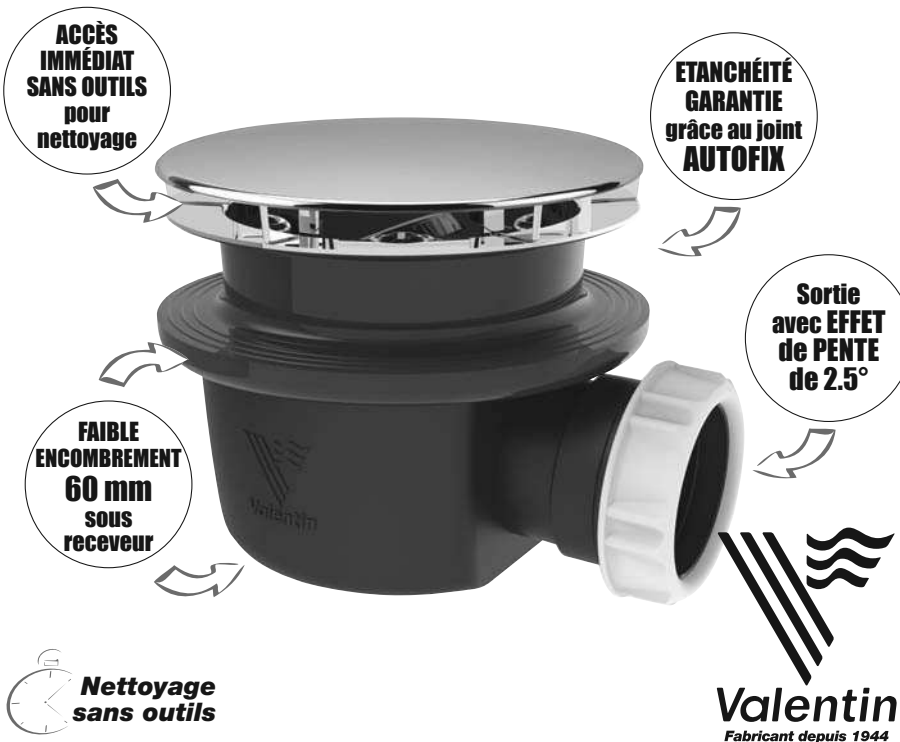

bonde de douche Minime® pour receveur EXTRA-PLAT percé en Ø90 mm

Nettoyage sans outils

Valentin
Fabricant depuis 1944

www.valentin.fr

Encombrement 60 mm SEULEMENT !!! sous receveur

60 mm

Pente amorcée 2.5°

Garantie 5 ANS

Compatible PMR

Nettoyage sans outils, accès direct à la canalisation

Joint AUTOFIX intégral, maintien de la bonde lors du montage, étanchéité totale.

de 0 à 25 maxi

Ø115

60

30

35

2.5°

80

Ø40

capot rond Ø115

débit sous 15 mm d'eau

25 l/mn

23/1952-A