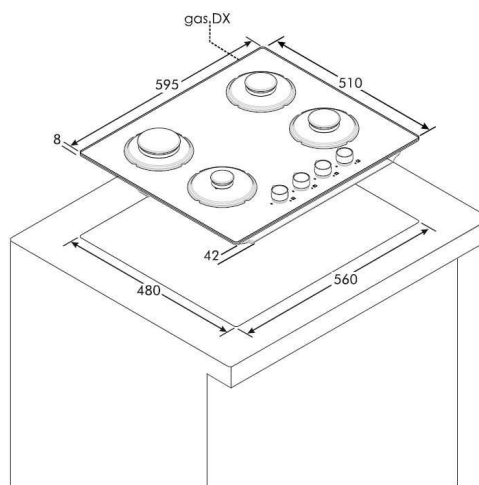

## ZONE DE CUISSON

Nb de foyers gaz :	3
Dimension AVG (cm) :	Double Couronne
Puissance AVG (W) :	4,5
Dimension AVD (cm) :	Auxiliaire
Puissance AVD (W) :	1
Dimension ARD (cm) :	Rapide
Puissance ARD (W) :	2,7

## VALEURS DE RACCORDEMENT

Fréquence (Hz) :	-
Longueur du câble d'alimentation (cm) :	-
Prise fournie :	non
Raccordement :	-
Câble fourni :	oui
Voltage (V) :	-
Power Management- Niveaux de réglage (A) :	-
Dim. du produit (cm) :	51X59,5X8
Dim. emballé (cm) :	57 X 65 X 14
Poids net/ brut (Kg) :	10,7/11,7

## DIMENSIONS

Encastrement (cm) :	48 x 56 x 4,2
---------------------	---------------