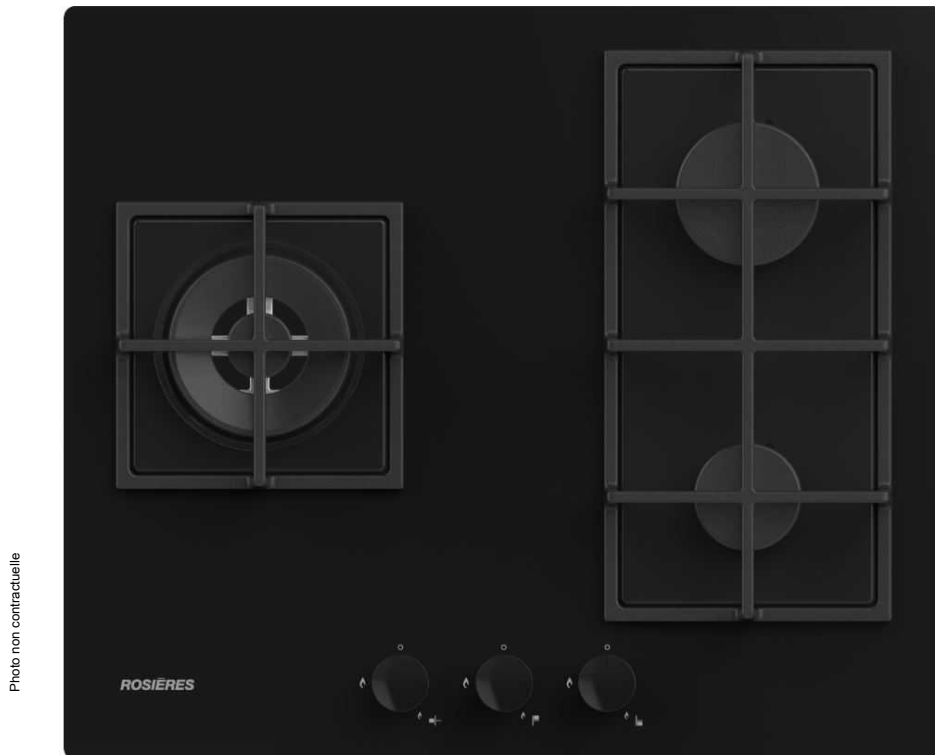

### PLAQUE GAZ SUR VERRE

- Emplacement des commandes : Frontal

- Puissance totale (W) : 8200

- Matériau des grilles/supports : Fonte

- Collection : Origine

- Couleur : Noir

## TYPE D'APPAREIL

Type :	Gaz sur verre
Largeur (cm) :	60
Collection :	Origine
Couleur :	Noir
Finition :	Verre

## CARACTÉRISTIQUES

Emplacement des commandes :	Frontal
Couleur manette :	Noir
Nb de grilles :	2
Matériau des grilles/supports :	Fonte
Puissance totale (W) :	8200
Allumage 1 main :	oui
Kit Butane :	oui