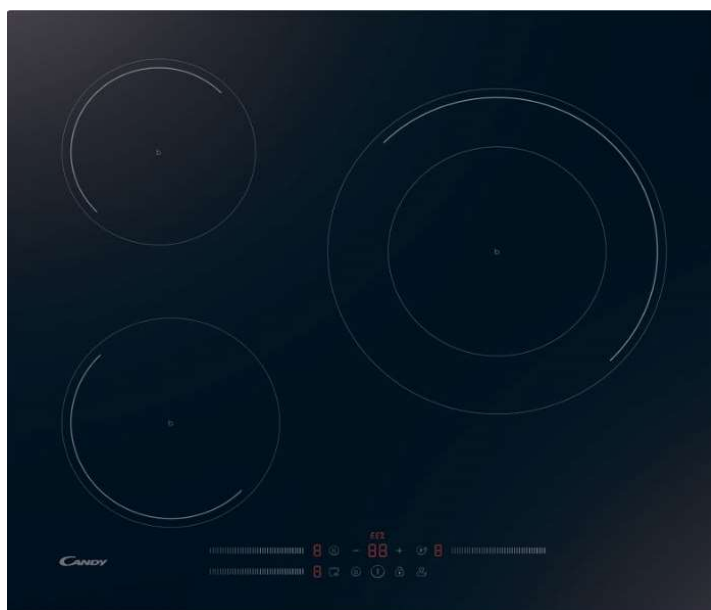

GAGNEZ DU TEMPS AU QUOTIDIEN

POWER MANAGEMENT

Possibilité de régler la puissance totale de la table de 12A à 32 A pour bénéficier des avantages de l'induction même en cas d'installation électrique avec puissance limitée.

SLIDERS INDIVIDUELS

Pour chaque zone, les sliders tactiles vous aident à déterminer et modifier facilement la puissance de cuisson.

DOUBLE ZONE

Cette double zone (18 & 28 cm) s'adapte automatiquement à la taille de votre casserole pour optimiser les résultats de cuisson en évitant toute déperdition de chaleur.

MAINTIEN AU CHAUD

En plus de ses niveaux de puissance, cette table induction est dotée d'une fonction "Maintien au chaud" pour garder vos plats au chaud, le temps de dresser la table !

PLAQUE DE CUISSON INDUCTION CANDY MODERNA CI633MCBB

• Nombre de foyers de cuisson	3	• Booster max (W)	3600
• Type de commandes	Sliders individuels	• Niveaux de cuisson	9
• Puissance totale (W)	7200	• Finition	Bords droits