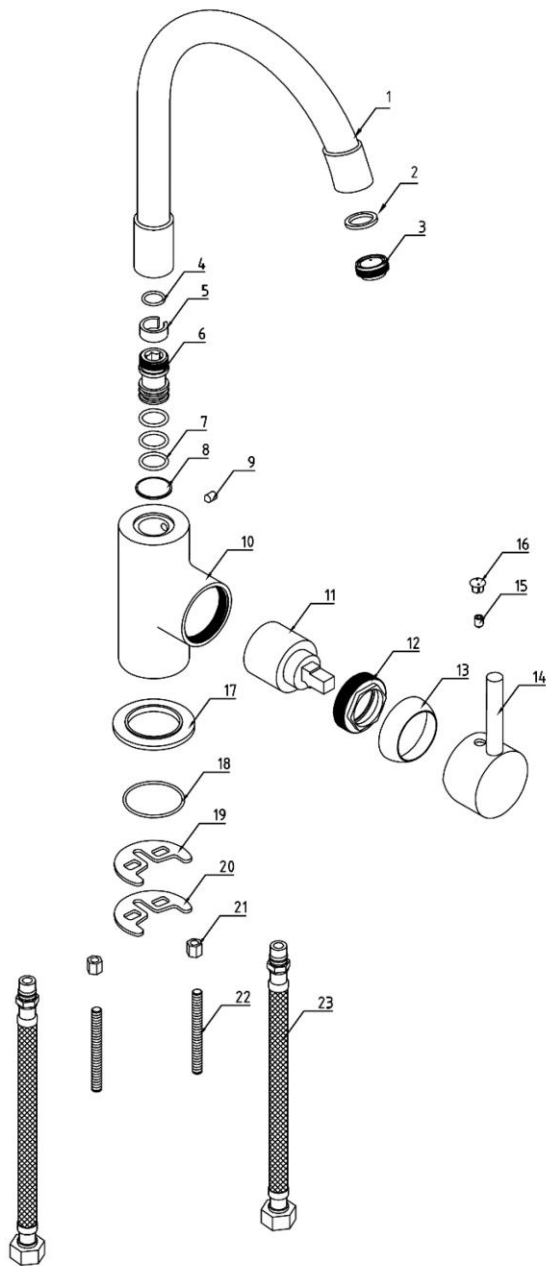

3047404059385 MITIGEUR EVIER BEC MEMOIRE FORME

N°	Référence	Désignation	Quantité
1	3047408505864	Bec	1
2	3047408500395	Joint	1
3		Aérateur	1
4		Raccords	1
5			
6			
7			
8		Vis	1
9			
10		Corps	1
11	3047408501026	Cartouche	1
12		Ecrou	1
13		Coupelle	1
14		Manette	1
15		Vis	1
16		Cache vis	1
17		Embase	1
18		Joint d'embase	1
19	3047408504164	Fixation	1
20			
21			
22			
23	3047408500326	Flexible de raccordement	2